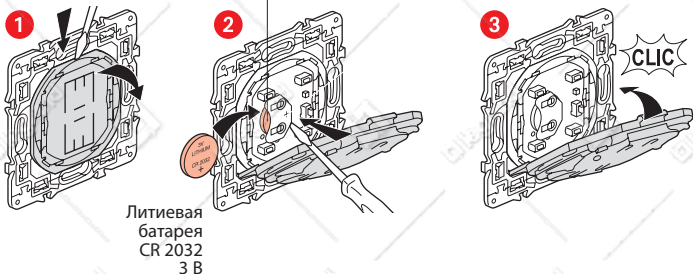

Монтаж главного выключателя «Я дома/Я вне дома»

Чтобы добавить главный выключатель «Я дома/Я вне дома»,
следуйте указаниям:

- руководства пользователя вашего стартового пакета
- приложения **Legrand Home + Control** (раздел **Настройки/Добавить устройство**)
- или см. руководство пользователя на сайте **legrand.ru**

Замена батареек

УПРОЩЕННАЯ ДЕКЛАРАЦИЯ СООТВ. НОРМАМ ЕС

Нижеподписавшийся

Legrand

заявляет, что радио- и электрооборудование, упомянутое
в этих документах, соответствует директиве 2014/53/EU. Полный текст
декларации соответствия нормам ЕС

доступен на следующем сайте:

www.legrandoc.com